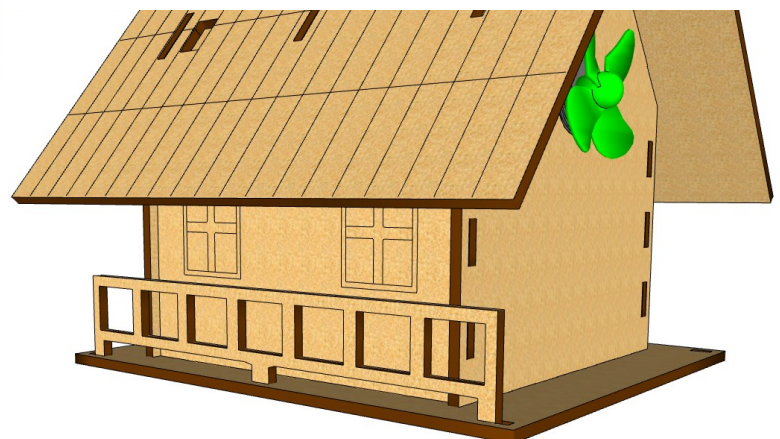

robodacta.mx
robótica didáctica

Manual de ensamble

Casa Solar

Código KIT-1406

Para poder armar la **Casa Solar** identifica las siguientes piezas.

Utiliza pegamento blanco (no incluido) en donde se indica con la siguiente imagen.

8

9

10

11

x1

12

x1

13