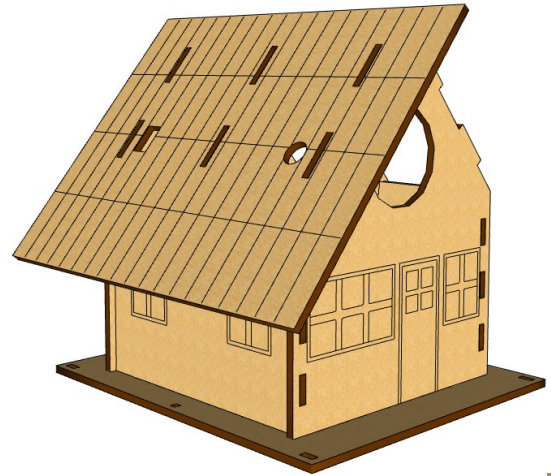

robodacta.mx
robótica didáctica

Manual de ensamble

Casa Solar

Código KIT-1406

Para poder armar la **Casa Solar** identifica las siguientes piezas.

Utiliza pegamento blanco (no incluido) en donde se indica con la siguiente imagen.

1

2

3

4

5

6

7

Utiliza silicón (no incluido) en donde se indica. (pide ayuda a un adulto)

8

9

10

11

x1

12

x1

13