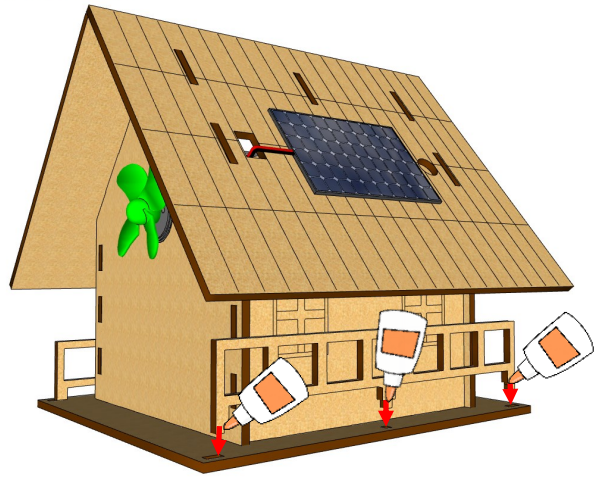

robodacta.mx
robótica didáctica

Manual de ensamble

Casa Solar

Código KIT-1406

Para poder armar la **Casa Solar** identifica las siguientes piezas.

Utiliza pegamento blanco (no incluido) en donde se indica con la siguiente imagen.

8

9

10

11

x1

12

x1

13