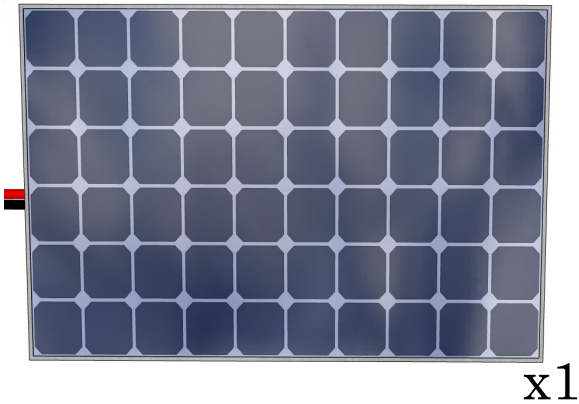

robodacta.mx
robótica didáctica

Manual de ensamble

Casa Solar

Código KIT-1406

Para poder armar la **Casa Solar** identifica las siguientes piezas.

Utiliza pegamento blanco (no incluido) en donde se indica con la siguiente imagen.

1

2

3

4

5

6

7

Utiliza silicón (no incluido) en donde se indica. (pide ayuda a un adulto)

8

9

10

11

x1

12

x1

13