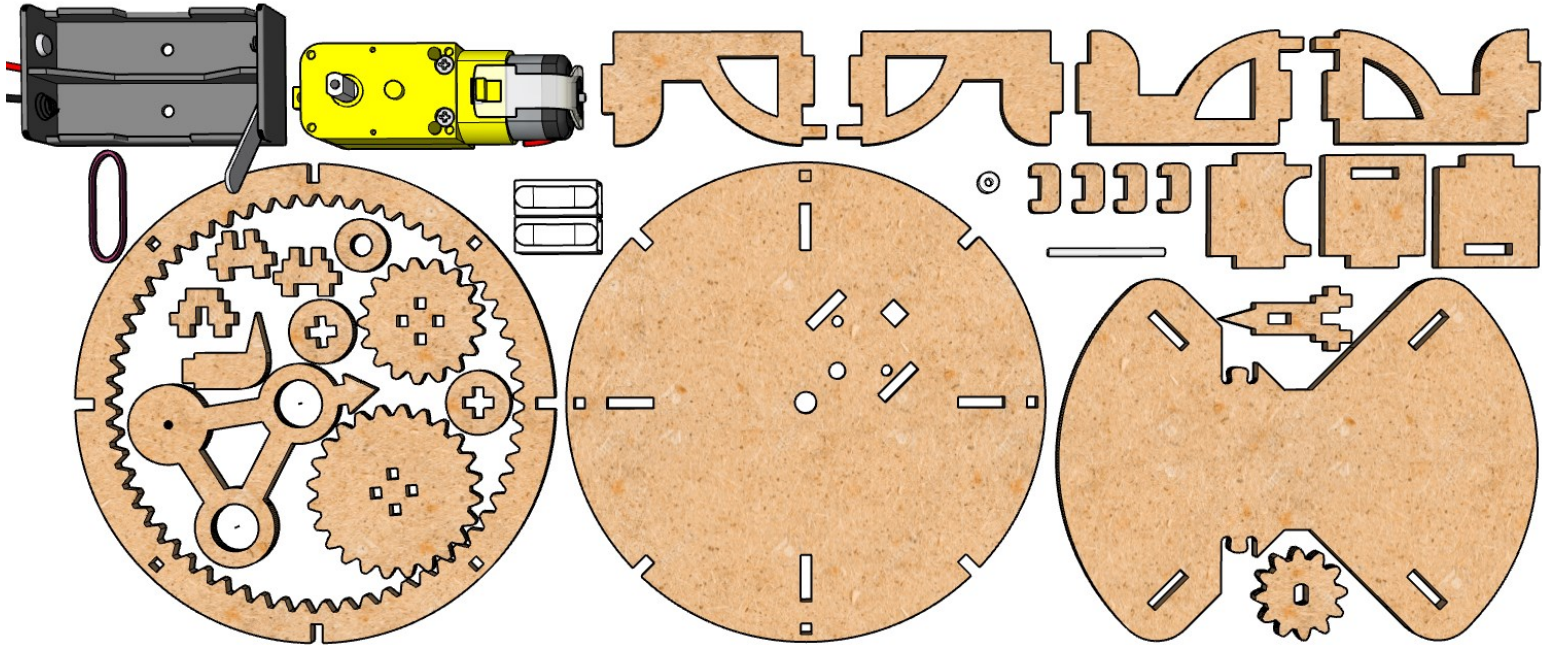

**robodacta**.mx  
robótica didáctica

Manual de ensamble  
**Kit Sistema Planetario Solar**

Código KIT1423

Utiliza pegamento blanco (no incluido) en donde se indica con la siguiente imagen.

Para poder armar el **Sistema Planetario solar** identifica las siguientes piezas.

1

2

3

4

5

6

7

8

17

(Planetas no incluidos) Crea el sol, el planeta tierra y la luna, después agrégalos a tu sistema.

**robodacta**.mx  
robótica didáctica

No te olvides visitar nuestro sitio web y seguirnos en nuestras redes sociales donde encontrarás más contenido.