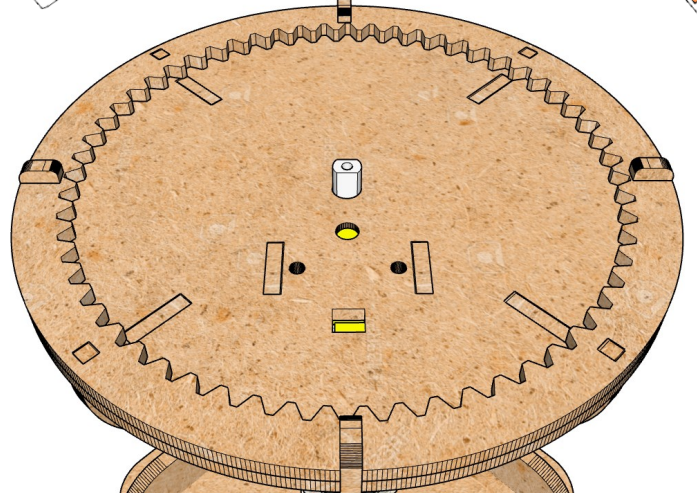

**robodacta**.mx  
robótica didáctica

Manual de ensamble  
**Kit Sistema Planetario Solar**

Código KIT1423

Utiliza pegamento blanco (no incluido) en donde se indica con la siguiente imagen.

Para poder armar el **Sistema Planetario solar** identifica las siguientes piezas.

1

2

3

4

5

6

7

8

17

(Planetas no incluidos) Crea el sol, el planeta tierra y la luna, después agrégalos a tu sistema.

**robodacta**.mx  
robótica didáctica

No te olvides visitar nuestro sitio web y seguirnos en nuestras redes sociales donde encontrarás más contenido.