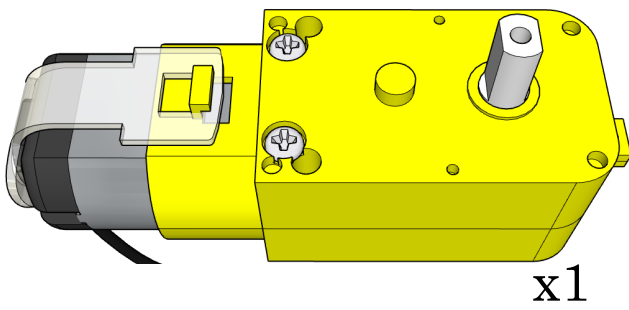

**robodacta**.mx  
robótica didáctica

Manual de ensamble  
**Kit Sistema Planetario Solar**

Código KIT1423

Utiliza pegamento blanco (no incluido) en donde se indica con la siguiente imagen.

Para poder armar el **Sistema Planetario solar** identifica las siguientes piezas.

1

2

3

4

5

6

7

8