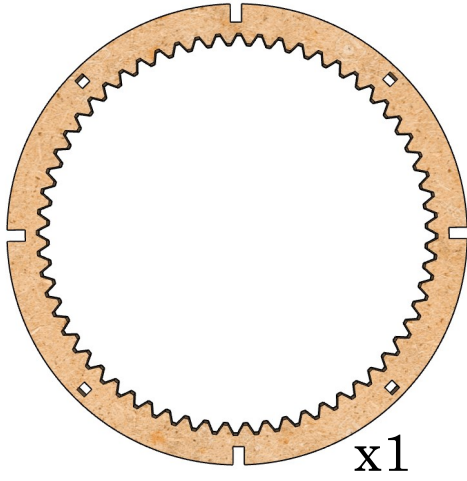

**robodacta**.mx  
robótica didáctica

Manual de ensamble  
**Kit Sistema Planetario Solar**

Código KIT1423

Utiliza pegamento blanco (no incluido) en donde se indica con la siguiente imagen.

Para poder armar el **Sistema Planetario solar** identifica las siguientes piezas.

1

2

3

4

5

6

7

8